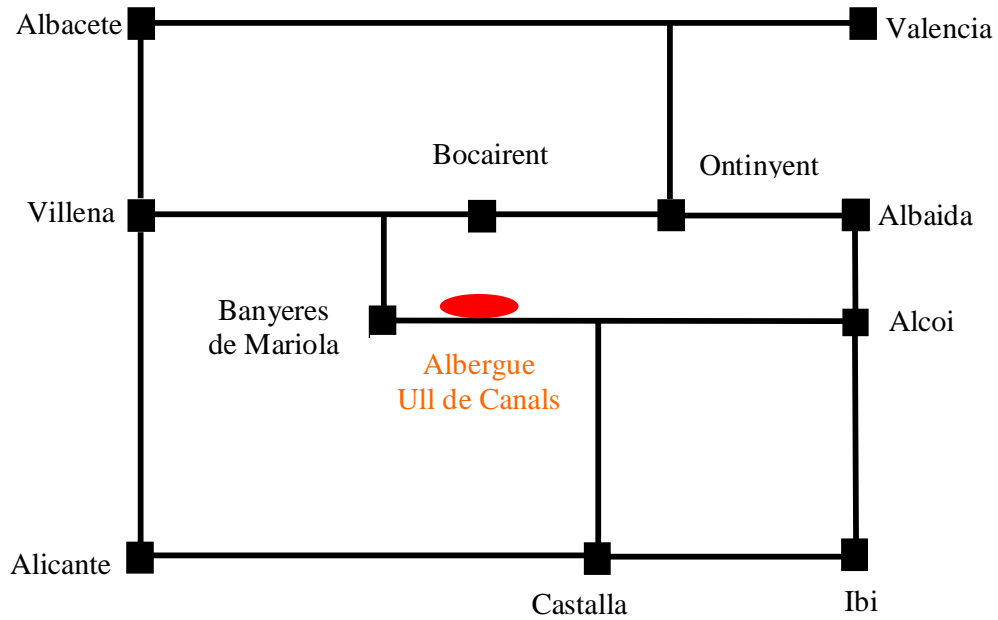

NO DE SITUACION

vo y no esta a escala, por lo tanto, las distancias
no se ajustan a la realidad

COORDENADAS DE SITUACION DEL ALBERGUE

Latitud: 38° 41' 55.9800" N
Longitud: 0° 38' 22.8800" W
Altitud: 760 mtrs.